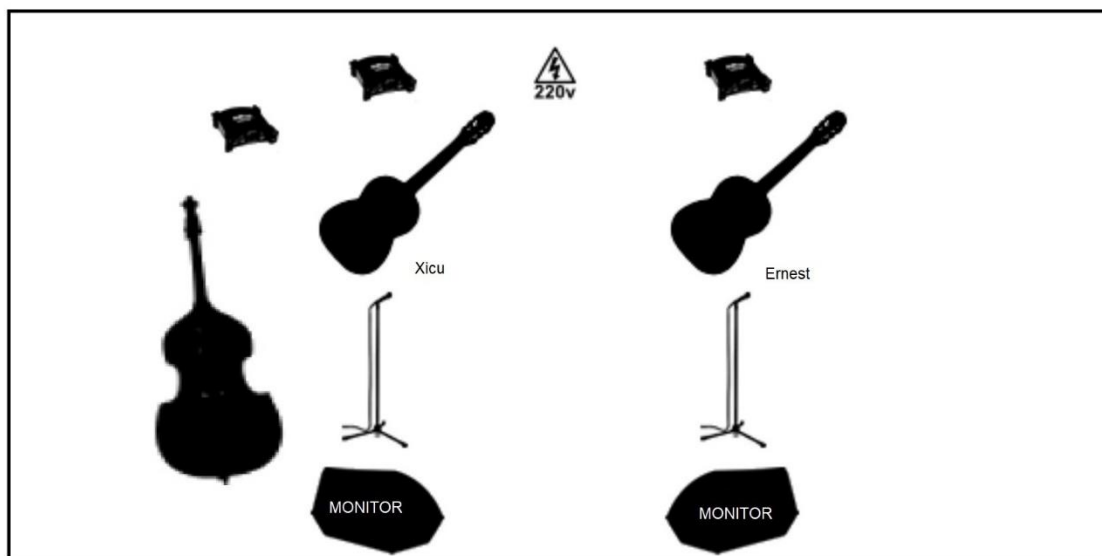

## LLISTAT DE CANALS

CH	INSTRUMENT	MIC o D.I.	PEU
1	Veü i harmònica*	Shure SM58	Girafa
2	Guitarra Acustica*	D.I.	
3	Veü	Shure SM58	Girafa
4	Guitarra Acustica	D.I.	
5	Contrabaix	D.I.	

\* Possibilitat de utilitzar pedalera *Play Acoustic - TC Helicon*, amb entrades per veü i guitarra acústica, i les corresponents dos sortides de D.I. XLR (VOX I GUI).

## EQUIP DE SO

Mixer (analog or digital) 6 Channels, 2 AUX Sends. Compressor & reverb.

## COMPONENTS I PLÀNOL D'ESCENARI

Ernest : Veü i guitarra i harmònica (Dreta)

Xicu : Coros i guitarra i contrabaix (Esquerra)